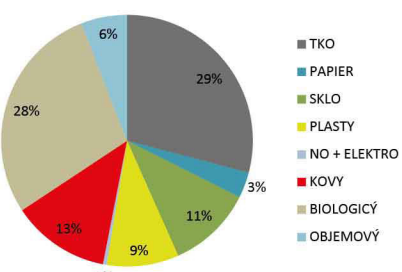

12 December

PO	UT	ST	ŠT	PI	SO	NE
						01
02	03	04	05	06	07	08
09	10	11	12	13	14	15
16	17	18	19	20	21	22
23	24	25	26	27	28	29
30	31					

Prečo triediť?
Ako sme triedili?

KOMUNÁLNY ODPAD

Triedenie odpadu v roku 2021

SKLO

Triedenie odpadu v roku 2022

PLAST+KOV+VKM

PAPIER

2021	2022
26,010	22,530
2,140	2,560
5,940	8,460
9,560	7,170
0,830	0,370
15,230	9,770
33,1	22,0
2,92	4,56

Ako triediť?

PLASTY

DO ŽLTÝCH VRIEC (120L)
DO ŽLTÝCH ZVONOVÝCH KONTAJNEROV
ZBER PODĽA HARMONOGRAMU